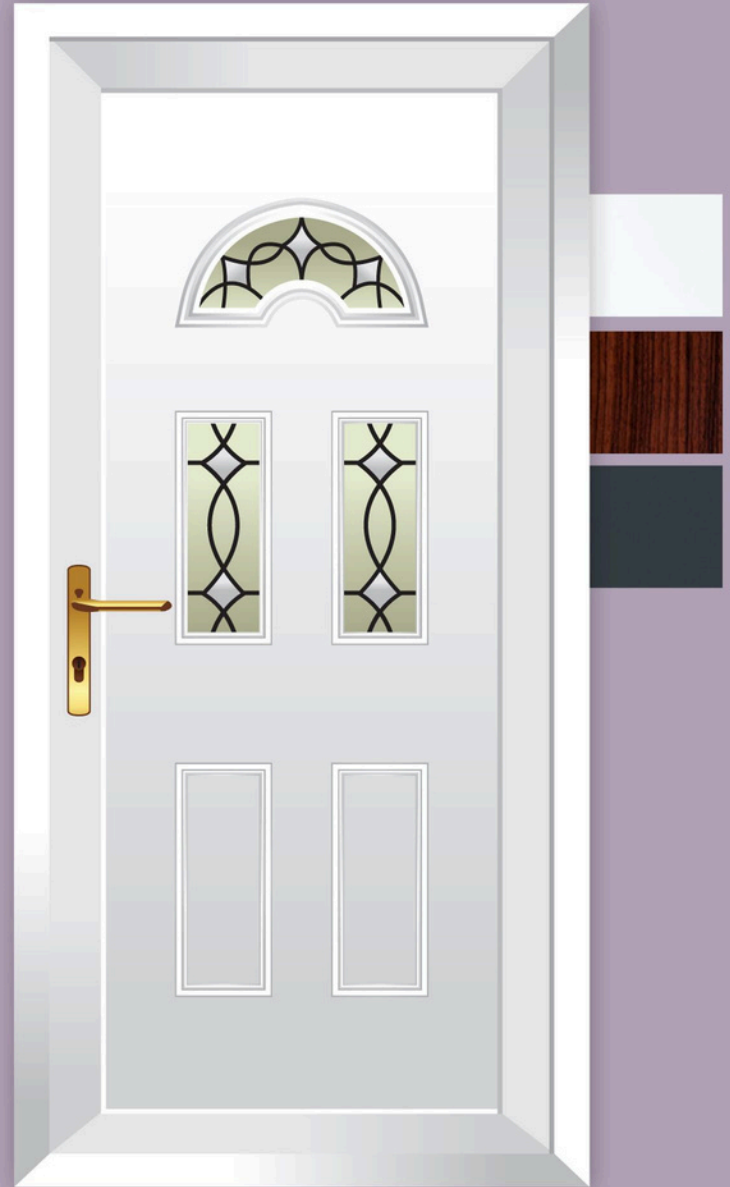

# Clarence Collection

Mould Size:  
Height 1370mm x Width 500mm

**RIGHT WAY**  
WINDOWS & DOORS

Ref No: YDP-057

Bevel

Ref No: YDP-084

Ref No: YDP-140

Ref No: YDP-059