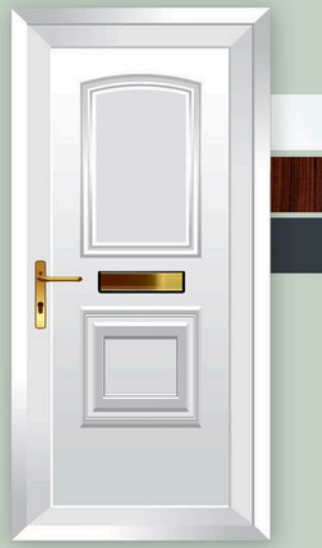

# Solid Collection

Mould Size:  
Height 1500mm x Width 500mm

**RIGHT WAY**  
WINDOWS & DOORS

Ref No: YDP-106

Ref No: YDP-107

Ref No: YDP-108

Ref No: YDP-109

Ref No: YDP-110

Ref No: YDP-111

Ref No: YDP-112

Ref No: YDP-113

Ref No: YDP-114

Ref No: YDP-115

Ref No: YDP-116

Ref No: YDP-117