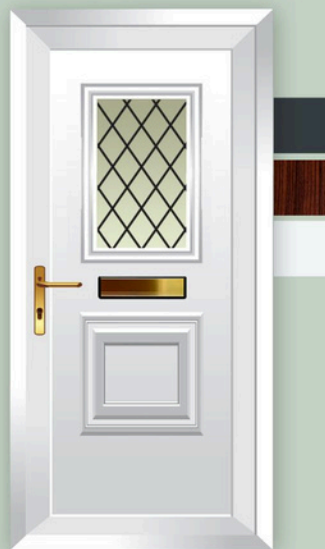

Ref No: YDP-123

Ref No: YDP-124

Ref No: YDP-125

Ref No: YDP-126

Ref No: YDP-127

Ref No: YDP-128

Ref No: YDP-129

# Plain Glass Collection

Mould Size:  
Height 1500mm x Width 500mm

**RIGHT WAY**  
WINDOWS & DOORS

Ref No: YDP-130

Ref No: YDP-131

Ref No: YDP-132

Ref No: YDP-133

Ref No: YDP-134