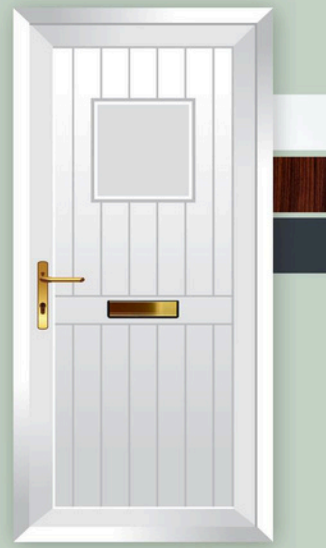

Ref No: YDP-111

Ref No: YDP-112

Ref No: YDP-113

Ref No: YDP-114

Ref No: YDP-115

Ref No: YDP-116

Ref No: YDP-117

# Solid Collection

Mould Size:  
Height 1500mm x Width 500mm

**RIGHT WAY**  
WINDOWS & DOORS

Ref No: YDP-118

Ref No: YDP-119

Ref No: YDP-120

Ref No: YDP-121

Ref No: YDP-122

Ref No: YDP-123

Ref No: YDP-124

Ref No: YDP-125

Ref No: YDP-126

Ref No: YDP-127

Ref No: YDP-128

Ref No: YDP-129