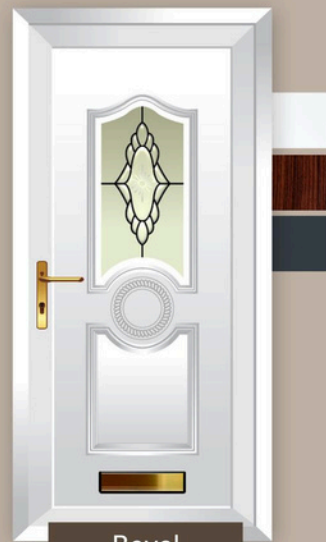

# Duke Collection

Mould Size:  
Height 1490mm x Width 500mm

**RIGHT WAY**  
WINDOWS & DOORS

Clear Resin

Ref No: YDP-036

Bevel

Ref No: YDP-037

Ref No: YDP-081