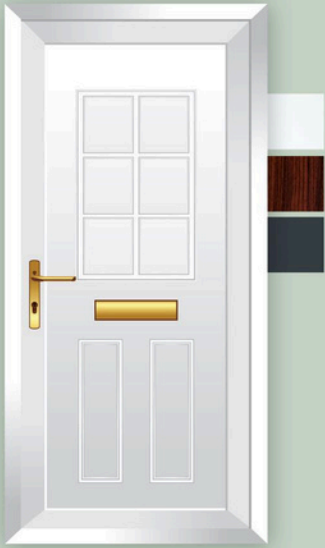

## Hampton Collection

Mould Size:  
Height 1920mm  
Width 345mm

Bevel

Ref No: YDP-074

Ref No: YDP-105

Stippolyte

Ref No: YDP-076

# Solid Collection

Mould Size:  
Height 1500mm x Width 500mm

**RIGHT WAY**  
WINDOWS & DOORS

Ref No: YDP-106

Ref No: YDP-107

Ref No: YDP-108

Ref No: YDP-109

Ref No: YDP-110