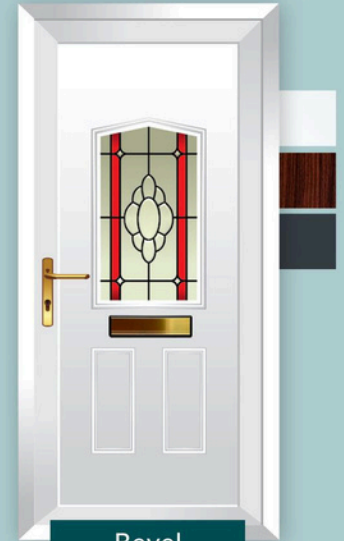

# Kensington Collection

Mould Size:  
Height 1390mm x Width 500mm

**RIGHT WAY**  
WINDOWS & DOORS

Ref No: YDP-083

Bevel

Ref No: YDP-050

Ref No: YDP-045

Bevel