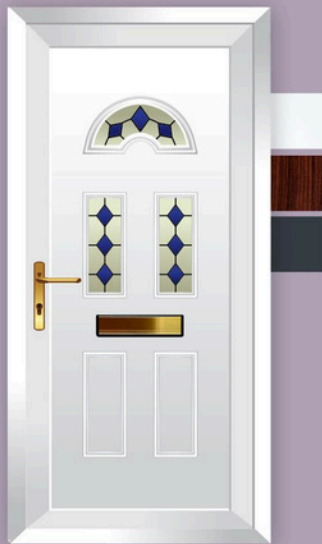

# Clarence Collection

Mould Size:  
Height 1370mm x Width 500mm

**RIGHT WAY**  
WINDOWS & DOORS

Ref No: YDP-057

Bevel

Ref No: YDP-084

Ref No: YDP-140

Ref No: YDP-059