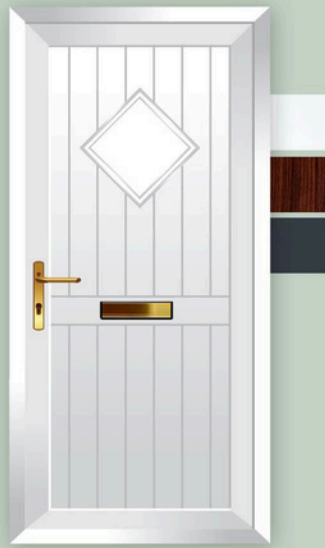

Ref No: YDP-111

Ref No: YDP-112

Ref No: YDP-113

Ref No: YDP-114

Ref No: YDP-115

Ref No: YDP-116

Ref No: YDP-117

# Solid Collection

Mould Size:  
Height 1500mm x Width 500mm

**RIGHT WAY**  
WINDOWS & DOORS

Ref No: YDP-118

Ref No: YDP-119

Ref No: YDP-120

Ref No: YDP-121

Ref No: YDP-122

Ref No: YDP-123

Ref No: YDP-124

Ref No: YDP-125

Ref No: YDP-126

Ref No: YDP-127

Ref No: YDP-128

Ref No: YDP-129