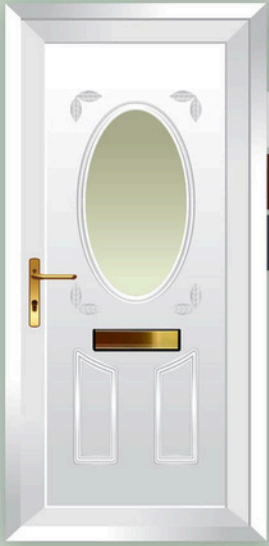

Ref No: YDP-123

Ref No: YDP-124

Ref No: YDP-125

Ref No: YDP-126

Ref No: YDP-127

Ref No: YDP-128

Ref No: YDP-129

# Plain Glass Collection

Mould Size:  
Height 1500mm x Width 500mm

**RIGHT WAY**  
WINDOWS & DOORS

Ref No: YDP-130

Ref No: YDP-131

Ref No: YDP-132

Ref No: YDP-133

Ref No: YDP-134