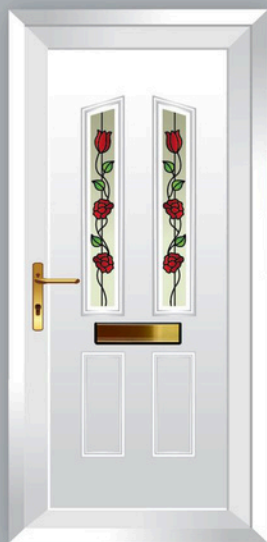

Ref No: YDP-034