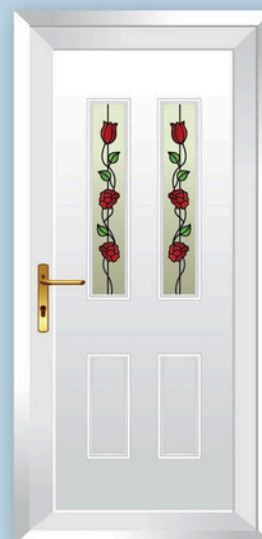

# Carlton Collection

Mould Size:  
Height 1370mm x Width 500mm

**RIGHT WAY**  
WINDOWS & DOORS

Bevel  
Ref No: YDP-063

Ref No: YDP-101

Ref No: YDP-102

Ref No: YDP-066

Ref No: YDP-067