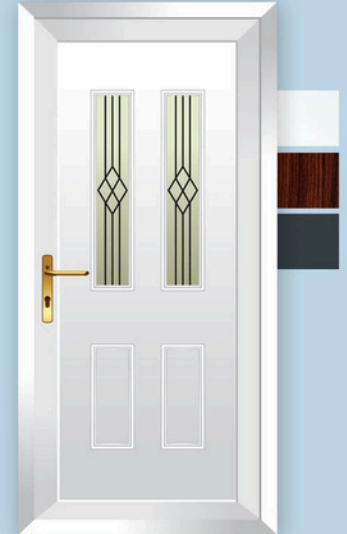

# Carlton Collection

Mould Size:  
Height 1370mm x Width 500mm

**RIGHT WAY**  
WINDOWS & DOORS

Bevel  
Ref No: YDP-063

Ref No: YDP-101

Ref No: YDP-102

Ref No: YDP-066

Ref No: YDP-067