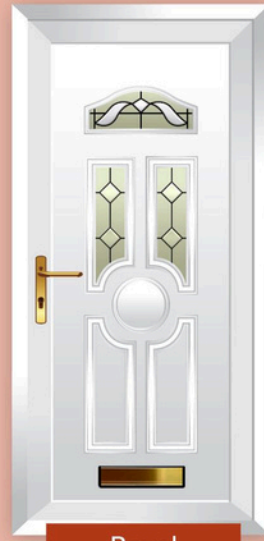

# Buckingham Collection

Mould Size:  
Height 1490mm x Width 495mm

**RIGHT WAY**  
WINDOWS & DOORS

Ref No: YDP-069

Ref No: YDP-070

Bevel

Ref No: YDP-071

Ref No: YDP-103