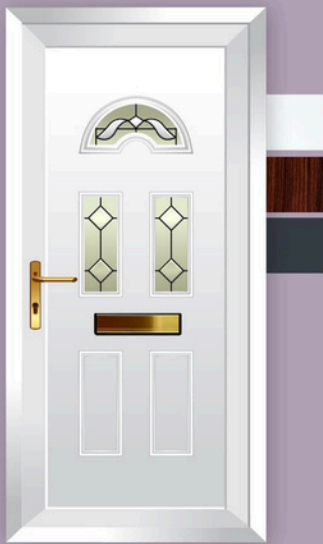

# Clarence Collection

Mould Size:  
Height 1370mm x Width 500mm

**RIGHT WAY**  
WINDOWS & DOORS

Ref No: YDP-057

Bevel

Ref No: YDP-084

Ref No: YDP-140

Ref No: YDP-059