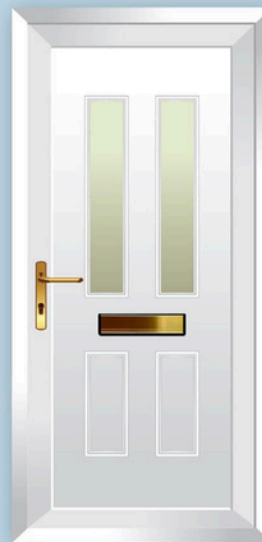

# Carlton Collection

Mould Size:  
Height 1370mm x Width 500mm

**RIGHT WAY**  
WINDOWS & DOORS

Bevel  
Ref No: YDP-063

Ref No: YDP-101

Ref No: YDP-102

Ref No: YDP-066

Ref No: YDP-067