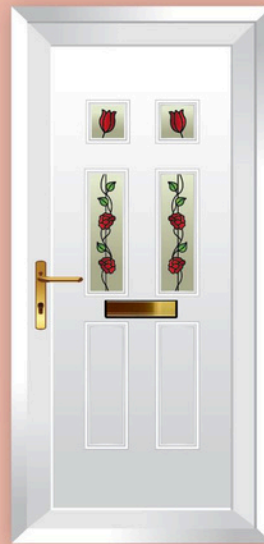

Ref No: YDP-073