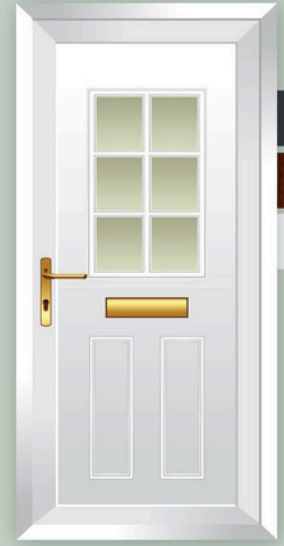

Ref No: YDP-123

Ref No: YDP-124

Ref No: YDP-125

Ref No: YDP-126

Ref No: YDP-127

Ref No: YDP-128

Ref No: YDP-129

# Plain Glass Collection

Mould Size:  
Height 1500mm x Width 500mm

**RIGHT WAY**  
WINDOWS & DOORS

Ref No: YDP-130

Ref No: YDP-131

Ref No: YDP-132

Ref No: YDP-133

Ref No: YDP-134

Ref No: YDP-135

Ref No: YDP-136

Ref No: YDP-137