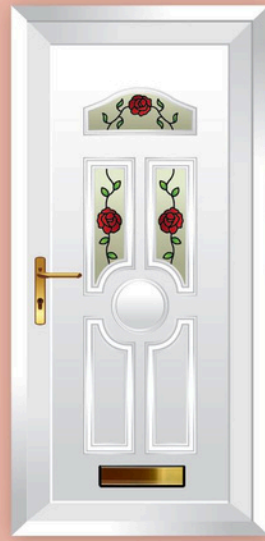

# Buckingham Collection

Mould Size:  
Height 1490mm x Width 495mm

**RIGHT WAY**  
WINDOWS & DOORS

Ref No: YDP-069

Ref No: YDP-070

Bevel

Ref No: YDP-071

Ref No: YDP-103